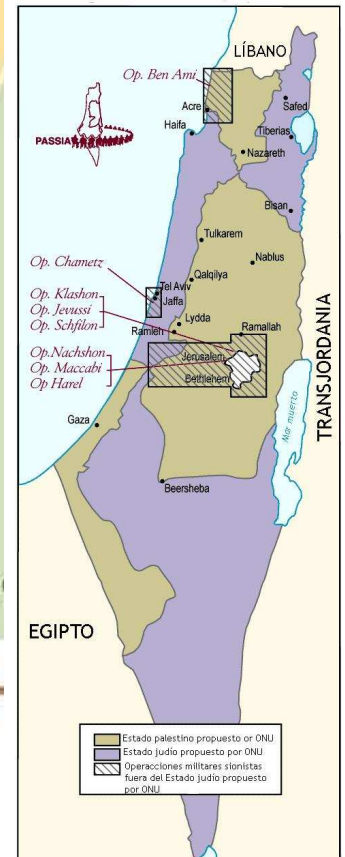

Territoire encore aux mains des israéliens au 1er juin 1948 après les attaques arabes
 Armées d'invasion arabes

en juin 1948
 en novembre 1948
 en janvier 1949

Operaciones militares sionistas fuera del área propuesta por ONU para el Estado judío 1° de abril - 15 de mayo de 1948